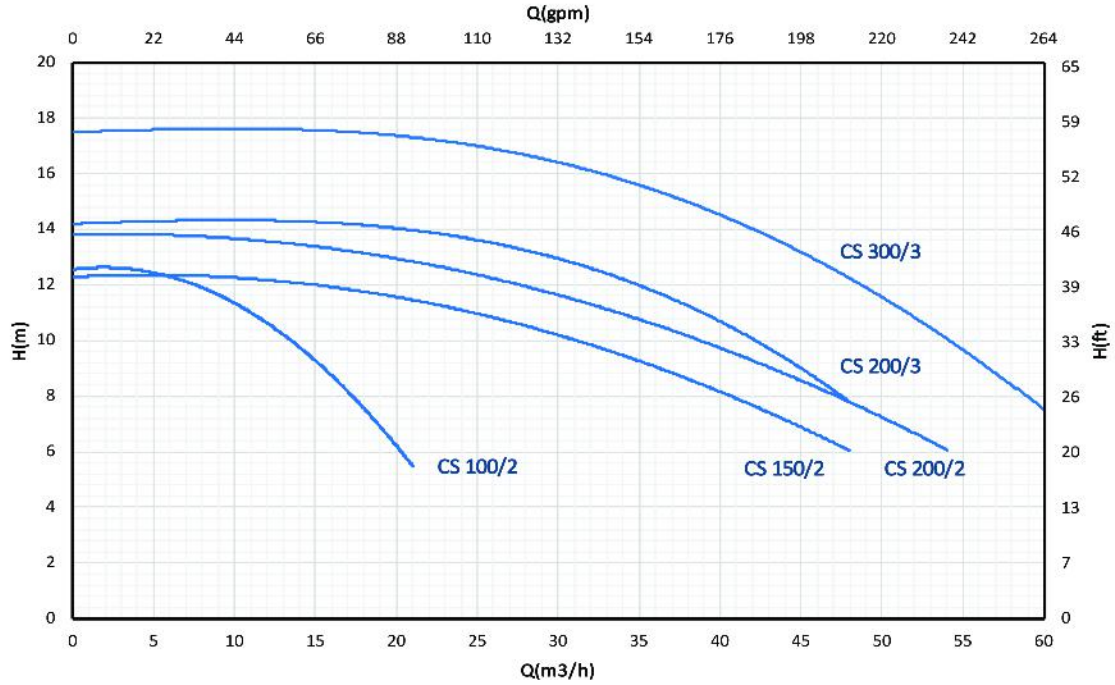

استفاده در سیستم های تامین آب

استفاده مصارف کشاورزی

استفاده در مصارف صنعتی

آبیاری باغات و مزارع

سیرکولاسیون آبگرم

جنس پروانه: چدن

گستره دمای سیال ۲+ الی ۸۰+ درجه سانتی گراد

جدول مشخصات فنی

Domestic Pumps		Pump Dimension(mm)											Electrical Data					
Pump Type	weight (Kg)	DN1 (Inch)	DN2 (Inch)	h1	h2	L	a	n1	n2	m1	m2	d1	IP	current (A)1 Phase	current (A)3 Phase	Voltage (V)	Power (HP)	Speed (rpm)
CS100/2	15	2	2	97	150.7	311.9	45.7	125.65	99.5	113	155	10	54	4.7	-	220	1	2900
CST100/2	14.8	2	2	97	150.7	311.9	45.7	125.65	99.5	113	155	10	54	-	2	380	1	2900
CS150/2	26	2	2	112	170	376	52.5	144.75	130.5	144	182	10	54	10.2	-	220	1.5	2900
CST150/2	25	2	2	112	170	376	52.5	144.75	130.5	144	182	10	54	-	4.1	380	1.5	2900
CS200/2	27	2	2	112	170	376	52.5	144.75	130.5	144	182	10	54	11.5	-	220	2	2900
CST200/2	26	2	2	112	170	376	52.5	144.75	130.5	144	182	10	54	-	4.8	380	2	2900
CS200/3	28	2	2	117	180	460	80	190	174	127	180	10	54	11	-	220	2	2900
CST200/3	27	2	2	117	180	460	80	190	174	127	180	10	54	-	3.6	380	2	2900
CS300/3	29	2	2	117	180	460	80	190	174	127	180	10	54	15	-	220	3	2900
CST300/3	28	2	2	117	180	460	80	190	174	127	180	10	54	-	4.9	380	3	2900